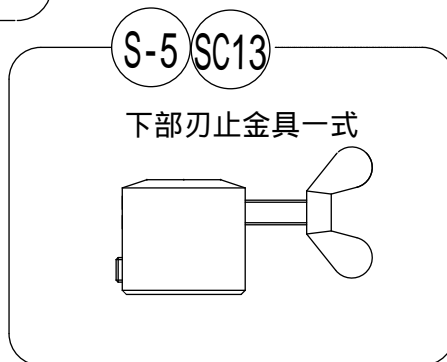

SCR・SCM・スクローラ

部品表

SCR 部品番号	スクローラ 部品番号	部品名	価格(税込)
SC30	S-3	S板押え支柱	2,916円
SC31	S-4	板押えガイド一式	4,212円
SC13	S-5	下部刃止金具一式	5,184円
SC19	S-23	上部キャップ	3,564円
SC21	S-25	S吊上スプリング	1,944円
SC22	S-26	S固定角軸メタル	1,620円
SC24	S-27	上部刃止金具一式	1,458円
SC17	S-31	S上部吊上部一式	36,720円
SC23	S-44	NS角軸一式(ローラーホルダー付)	19,440円
SC32		板押えバネ	810円