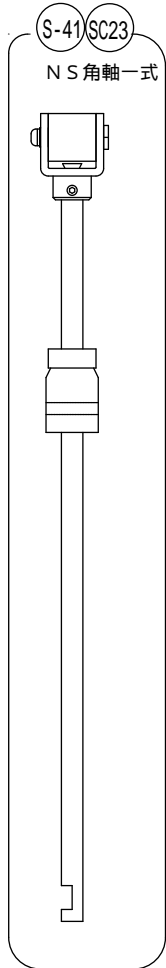

SCR・SCM・スクローラ

部品表

SCR 部品番号	スクローラ 部品番号	部品名	価格(税込)
SC30	S-3	S板押え支柱	2,916円
SC31	S-4	板押えガイド一式	4,212円
SC13	S-5	下部刃止金具一式	5,184円
SC19	S-23	上部キャップ	3,564円
SC21	S-25	S吊上スプリング	1,944円
SC22	S-26	S固定角軸メタル	1,620円
SC24	S-27	上部刃止金具一式	1,458円
SC17	S-31	S上部吊上部一式	36,720円
SC23	S-44	NS角軸一式(ローラーホルダー付)	19,440円
SC32		板押えバネ	810円