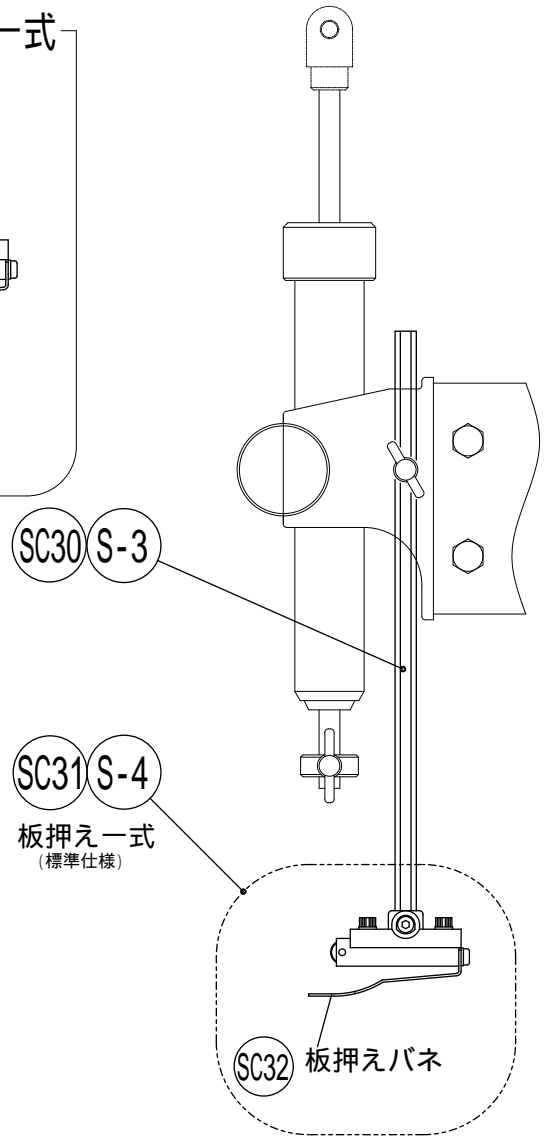

SCR・SCM・スクローラ

部品表

SCR 部品番号	スクローラ 部品番号	部品名	価格(税込)
SC30	S-3	S板押え支柱	2,916円
SC31	S-4	板押えガイド一式	4,212円
SC13	S-5	下部刃止金具一式	5,184円
SC19	S-23	上部キャップ	3,564円
SC21	S-25	S吊上スプリング	1,944円
SC22	S-26	S固定角軸メタル	1,620円
SC24	S-27	上部刃止金具一式	1,458円
SC17	S-31	S上部吊上部一式	36,720円
SC23	S-44	NS角軸一式(ローラーホルダー付)	19,440円
SC32		板押えバネ	810円