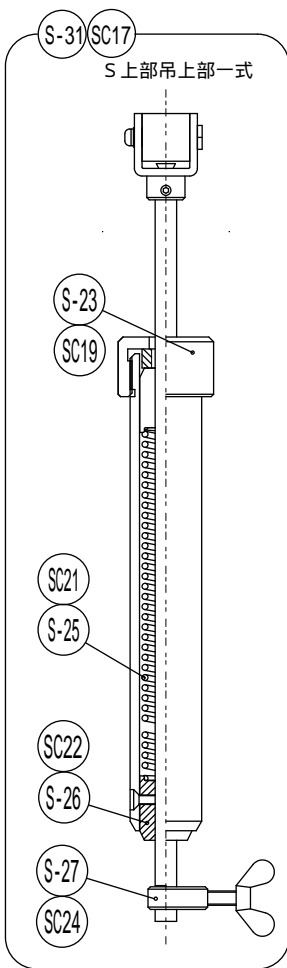

SCR・SCM・スクローラ

部品表

SCR 部品番号	スクローラ 部品番号	部品名	価格(税込)
SC30	S-3	S板押え支柱	2,916円
SC31	S-4	板押えガイド一式	4,212円
SC13	S-5	下部刃止金具一式	5,184円
SC19	S-23	上部キャップ	3,564円
SC21	S-25	S吊上スプリング	1,944円
SC22	S-26	S固定角軸メタル	1,620円
SC24	S-27	上部刃止金具一式	1,458円
SC17	S-31	S上部吊上部一式	36,720円
SC23	S-44	NS角軸一式(ローラーホルダー付)	19,440円
SC32		板押えバネ	810円