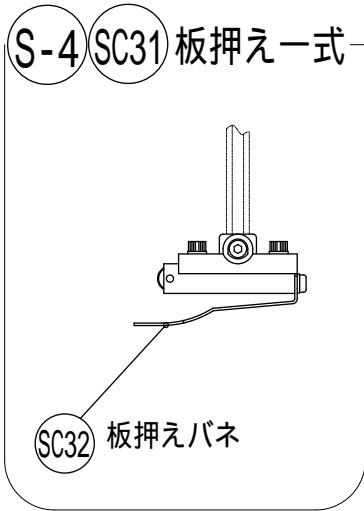

SCR・SCM・スクローラ

部品表

SCR 部品番号	スクローラ 部品番号	部品名	価格(税込)
SC30	S-3	S板押え支柱	2,916円
SC31	S-4	板押えガイド一式	4,212円
SC13	S-5	下部刃止金具一式	5,184円
SC19	S-23	上部キャップ	3,564円
SC21	S-25	S吊上スプリング	1,944円
SC22	S-26	S固定角軸メタル	1,620円
SC24	S-27	上部刃止金具一式	1,458円
SC17	S-31	S上部吊上部一式	36,720円
SC23	S-44	NS角軸一式(ローラーホルダー付)	19,440円
SC32		板押えバネ	810円