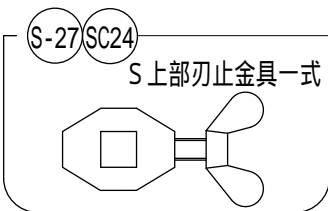

SCR・SCM・スクローラ

部品表

SCR 部品番号	スクローラ 部品番号	部品名	価格(税込)
SC30	S-3	S板押え支柱	2,916円
SC31	S-4	板押えガイド一式	4,212円
SC13	S-5	下部刃止金具一式	5,184円
SC19	S-23	上部キャップ	3,564円
SC21	S-25	S吊上スプリング	1,944円
SC22	S-26	S固定角軸メタル	1,620円
SC24	S-27	上部刃止金具一式	1,458円
SC17	S-31	S上部吊上部一式	36,720円
SC23	S-44	NS角軸一式(ローラーホルダー付)	19,440円
SC32		板押えバネ	810円