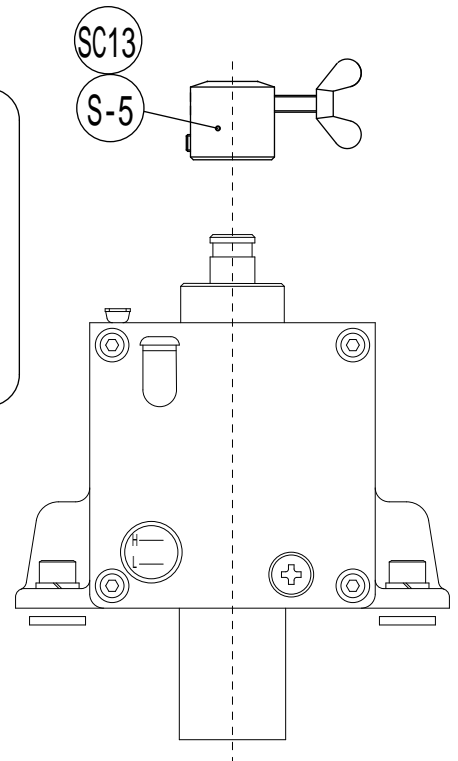

SCR・SCM・スクローラ

部品表

SCR 部品番号	スクローラ 部品番号	部品名	価格(税込)
SC30	S-3	S板押え支柱	2,916円
SC31	S-4	板押えガイド一式	4,212円
SC13	S-5	下部刃止金具一式	5,184円
SC19	S-23	上部キャップ	3,564円
SC21	S-25	S吊上スプリング	1,944円
SC22	S-26	S固定角軸メタル	1,620円
SC24	S-27	上部刃止金具一式	1,458円
SC17	S-31	S上部吊上部一式	36,720円
SC23	S-44	NS角軸一式(ローラーホルダー付)	19,440円
SC32		板押えバネ	810円